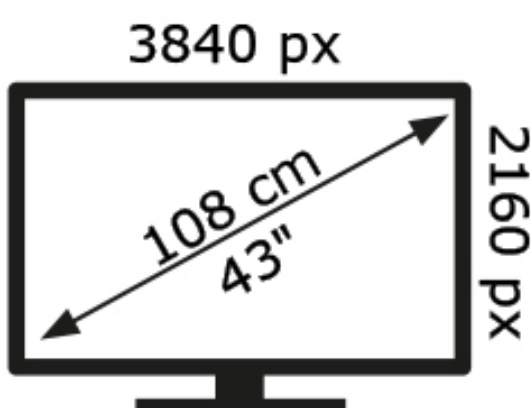

ENERG

GOGEN

TVQ43X852GWEB

51 kWh/1000h

ABCDEF **G**

92 kWh/1000h

50653942